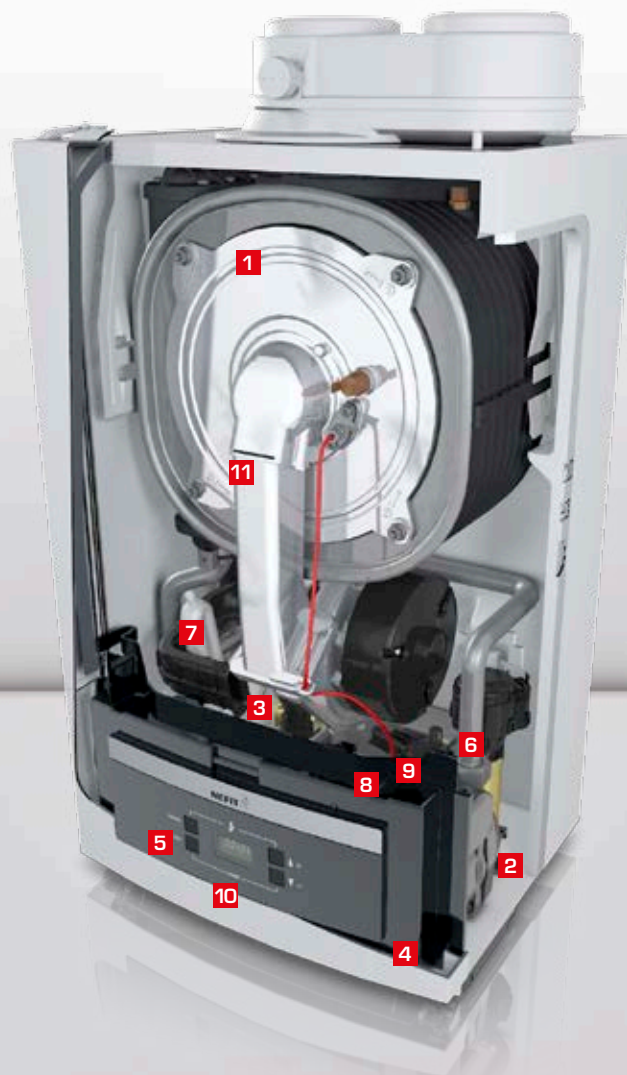

Nieuwe generatie

1. **1** Betrouwbare RVS warmtewisselaar met ProActive Plus beveiliging en 10 jaar garantie
2. **2** Low Energy cv-pomp: 75% zuiniger en EuP-Ready
3. **3** Nefit MultiGasblok: 50% zuiniger, klaar voor veranderende gassenstellingen en bijmengen biogas
4. **4** Aansluiting OpenTherm randapparatuur, zoals thermostaten
5. **5** Gebruiksvriendelijk bedieningspaneel met duidelijk display
6. **6** Hoger tapwaterrendement door o.a. Z-Stream platenwisselaar
7. **7** Geïntegreerde sifon: geen extra montage ruimte nodig
8. **8** Ingebouwde digitale druksensor: geen externe drukmeter nodig
9. **9** Flowdetectiesysteem, voorkomt o.a. storingen bij druppelende kraan
10. **10** Waterbijvulmelding ook op Nefit kamerthermostaat
11. **11** Geïntegreerde rookgaskeerklep en ventilator: standaard geschikt voor hoogbouw (collectieve rookgasafvoer met overdruk)

Handige accessoires, zoals een snelvulunit voor het gemakkelijk bijvullen van het cv-systeem en verschillende handige montage-beugels voor snelle installatie.

Getekende impressie; werkelijke product kan afwijken.

DE TECHNIEK

Nefit ProLine NxT combiketel	HRC 24/CW3	HRC 24/CW4	HRC 30/CW5
Afmetingen in cm (h x b x d)	58 x 35 x 28	58 x 35 x 28	58 x 35 x 28
Taphoeveelheid in l/min 60°C (ΔT=50°C)	6	7,5	9
Taphoeveelheid in l/min 40°C (ΔT=30°C)	10	12,5	15
Rendement (cv)	107,6%	107,6%	108,8%
Rendement (warm water)	91,4%	90,7%	94,1%
Nom. vermogen cv (bij 50/30°C) in kW	24	24	30
IP-klasse	IP X4D	IP X4D	IP X4D
Rookgasafv./luchttoev. parallel in mm	80/80	80/80	80/80
Rookgasafv./luchttoev. concentrisch in mm	60/100	60/100	60/100
Installatiegewicht in kg	19	19	22
Communicatieprotocol	OpenTherm	OpenTherm	OpenTherm
Energie-efficiency klasse cv			
Energie-efficiency klasse ww