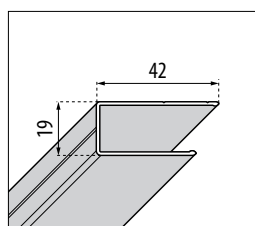

MUUR- EN VERBREDINGSPROFIELEN / PROFILÉS MURAUX ET D'ÉLARGISSEMENT

MUURPROFIEL PROFILÉ MURAL

Afwerking Finition	Code
Wit/Blanc	P01BHRAST-A
Matchroom Silver	P01BHRAST-B
Chroom Chrome	P01BHRAST-K
Zwart mat Noir mat	P01BHRAST-H