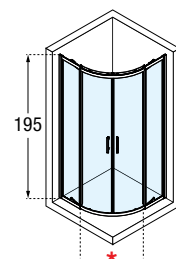

KLEUREN / COULEURS

Wit
Blanc
code A

Matchroom
Silver
code B

Chroom
Chrome
code K

Zwart mat
Noir mat
code H

Afmetingen Dimensions (cm)	Instapruimte Passage	Code	Glassoort Vitrage				Kleuren / Prijs Couleurs / Prix			
			1	11	54	68	A	B	K	H
A	F1	*	Transparant Transparent	Niva	Grijs Gris	Motief/ Sérigr. Zephyros 1	Wit Blanc	Matchroom Silver	Chroom Chrome	Zwart mat Noir mat
77,5↔80,5	24	38								
87,5↔90,5	34	58								
97,5↔100,5	44	58