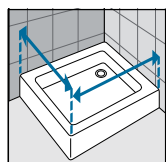

Afwerking Finition	Code
Wit/Blanc	P05BHCST-A
Matchroom Silver	P05BHCST-B
Chroom Chrome	P05BHCST-K
Zwart mat Noir mat	P05BHCST-H

OPNEMEN VAN DE MATEN / RELEVER LES MESURES

De maten opnemen van muur tot de **buitenrand** van de douchebak.
Prendre les mesures du mur au bord **extérieur** du receveur de douche

De maten opnemen van muur tot muur (boven, in het midden en beneden) waarna u de kleinste maat aanhoudt.
Prendre les mesures d'un mur à l'autre, en bas, en haut et au milieu et choisir la mesure inférieure.