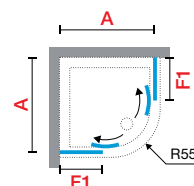

Grijs
Gris
code 54

Motief/Sérigr.
Zephyros 1
code 68

KLEUREN / COULEURS

Wit
Blanc
code A

Matchroom
Silver
code B

Chroom
Chrome
code K

Zwart mat
Noir mat
code H

Afmetingen Dimensions (cm)	Instapruimte Passage	Code	Glassoort Vitrage				Kleuren / Prijs Couleurs / Prix			
			1	11	54	68	A	B	K	H
A	F1	*	Transparant Transparent	Niva	Grijs Gris	Motief/ Sérigr. Zephyros 1	Wit Blanc	Matchroom Silver	Chroom Chrome	Zwart mat Noir mat
77,5↔80,5	24	38								
87,5↔90,5	34	58								
97,5↔100,5	44	58								