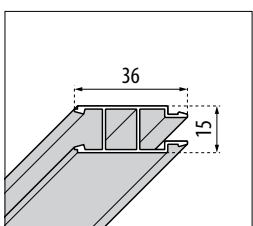

VERBREDINGSPROFIEL PROFILÉ D'ÉLARGISSEMENT

Afwerking Finition	Code
Wit/Blanc	P05HAAST3-A
Matchroom Silver	P05HAAST3-B
Chroom Chrome	P05HAAST3-K
Zwart mat Noir mat	P05HAAST3-H